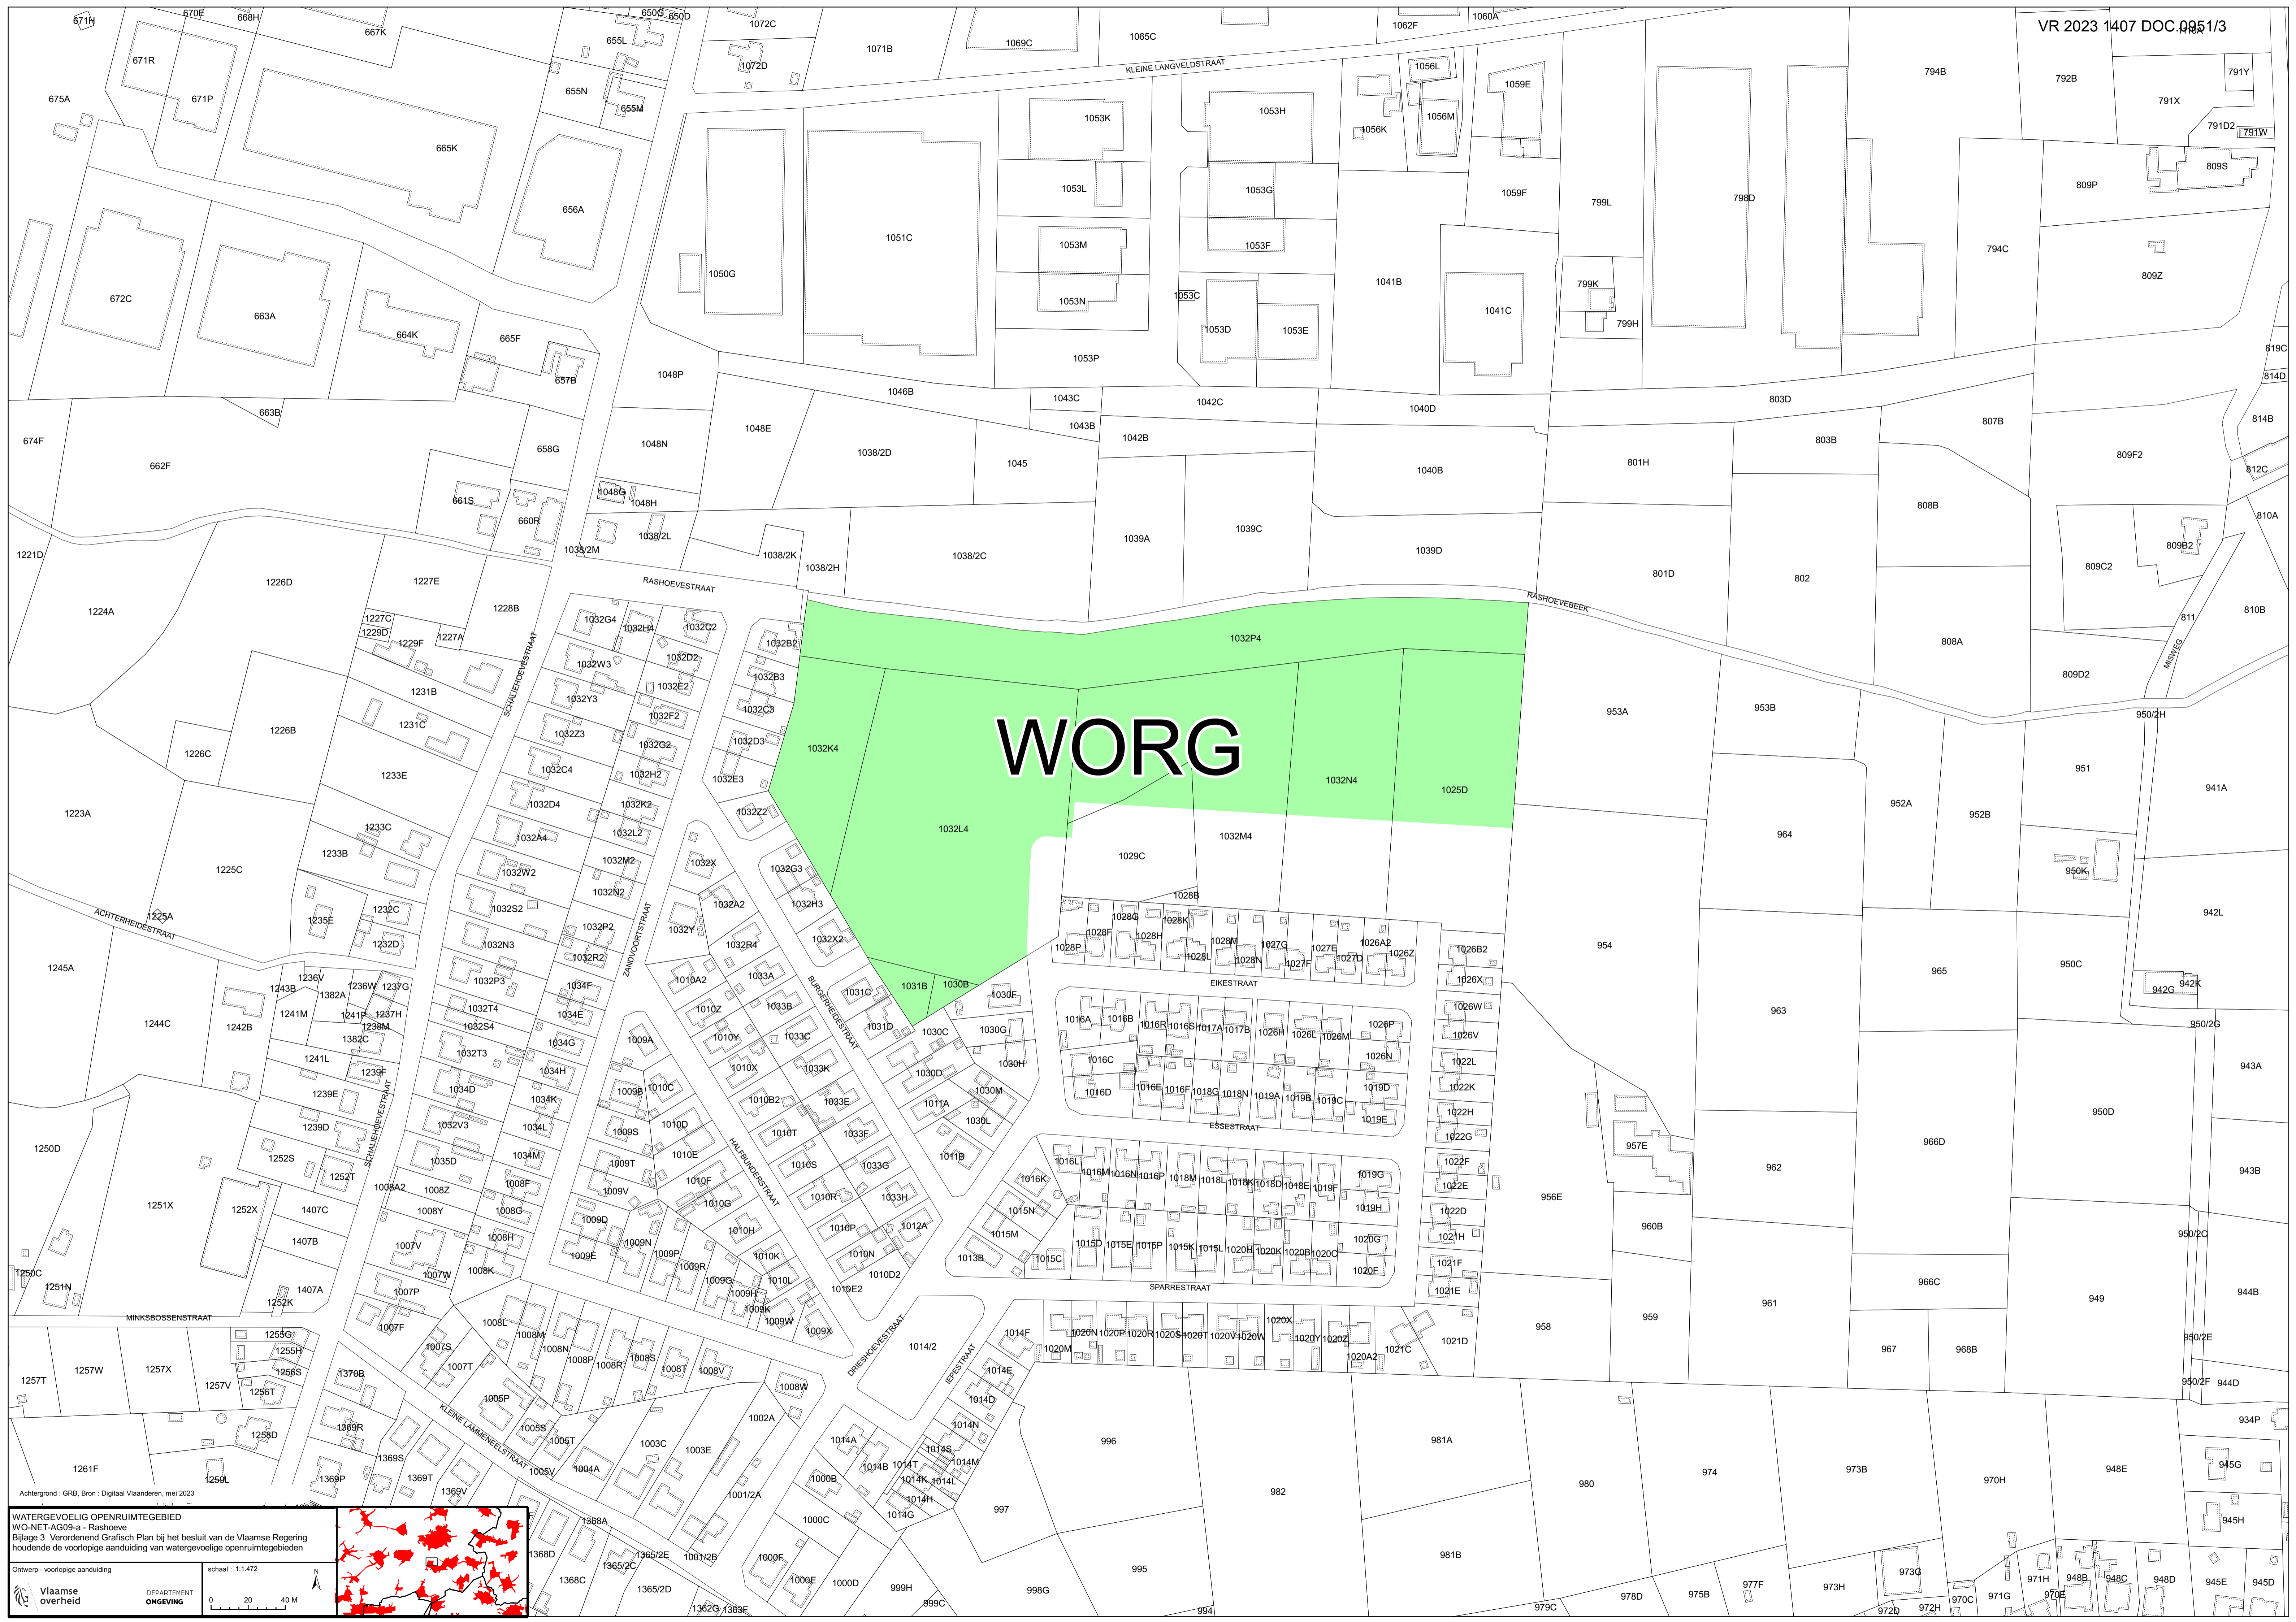

WORG

Achtergrond : GRB, Bron : Digitaal Vlaanderen, mei 2023

WATERGEVOELIG OPENRUIMTEGEBIED
WO-NET-AG09-a - Rashedoeve
Bijlage 3 Verordening Grafisch Plan bij het besluit van de Vlaamse Regering houdende de voorlopige aanduiding van watergevoelige openruimtegebieden

Ontwerp - voorlopige aanduiding
Vlaamse overheid
DEPARTEMENT OMGEVING
schaal : 1:1.472
0 20 40 M
N