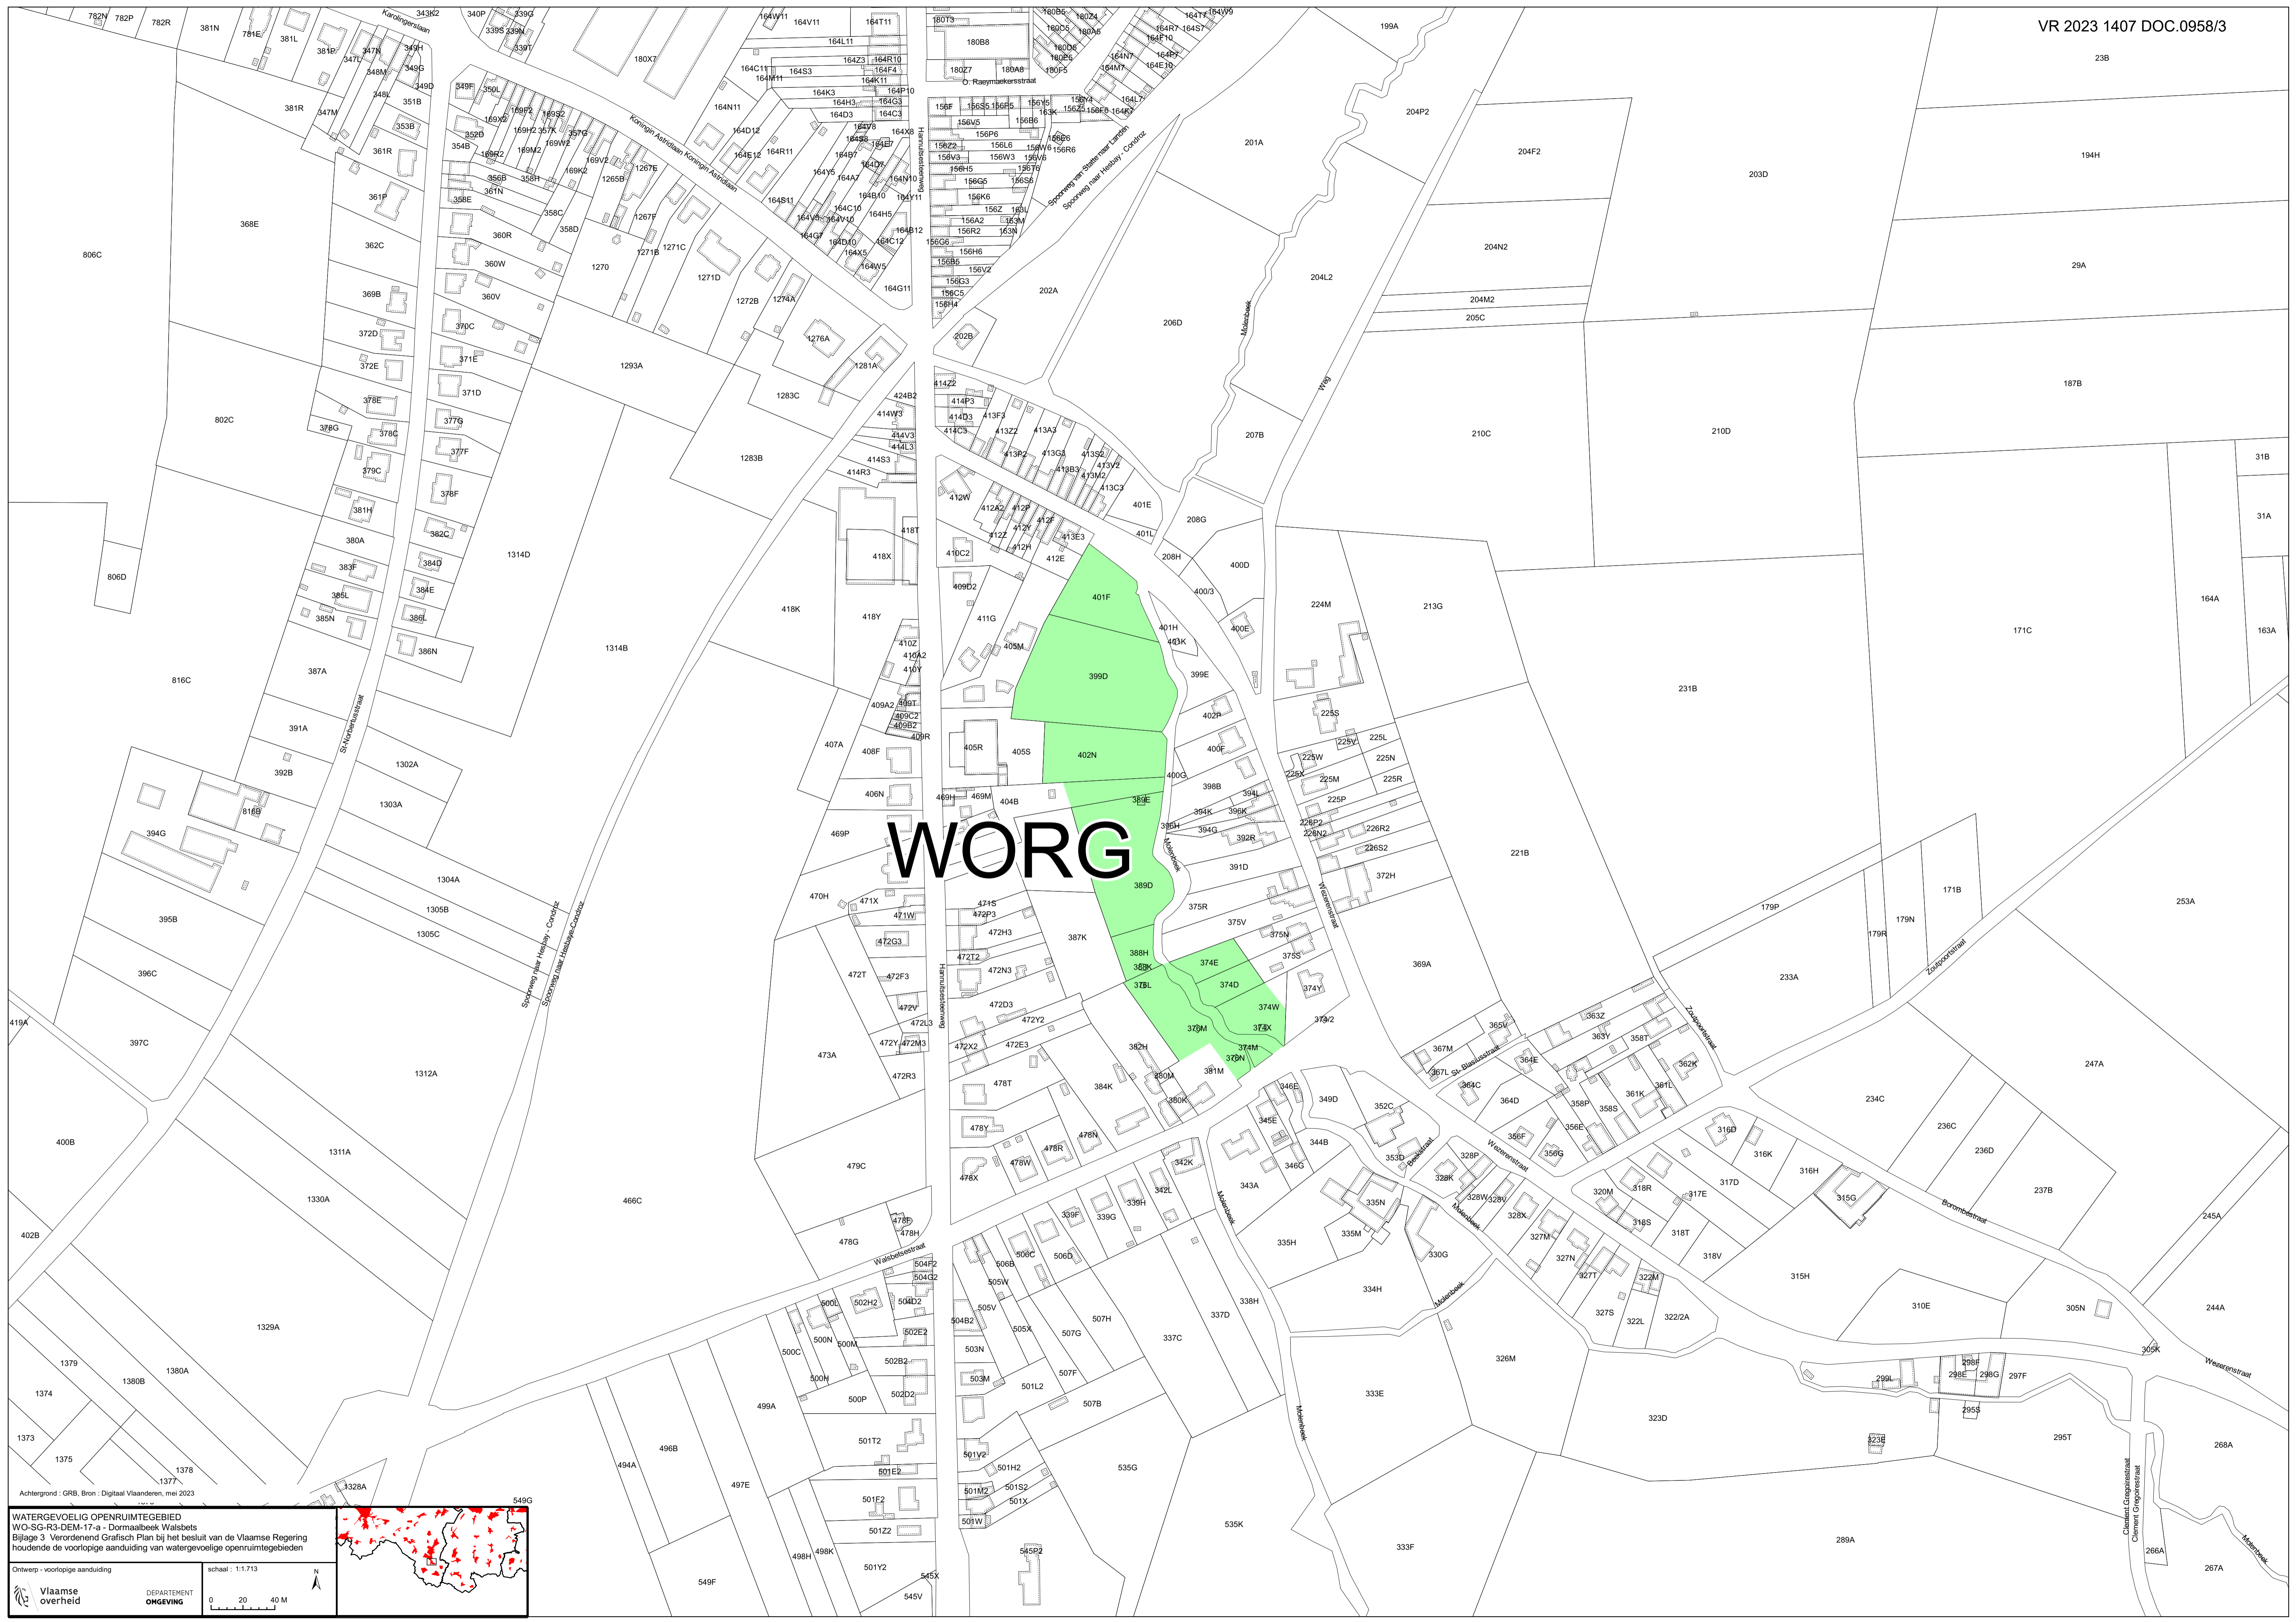

WORG

Achtergrond : GRB, Bron : Digitaal Vlaanderen, mei 2023

WATERGEVOELIG OPENRUIMTEGEBIED
WO-SG-R3-DEM-17-a - Dormaalbeek Walsbets
Bijlage 3 Verordenend Grafisch Plan bij het besluit van de Vlaamse Regering houdende de voorlopige aanduiding van watergevoelige openruimtegebieden

Ontwerp - voorlopige aanduiding

Vlaamse overheid

DEPARTEMENT ONGEVING

schaal : 1:1.713