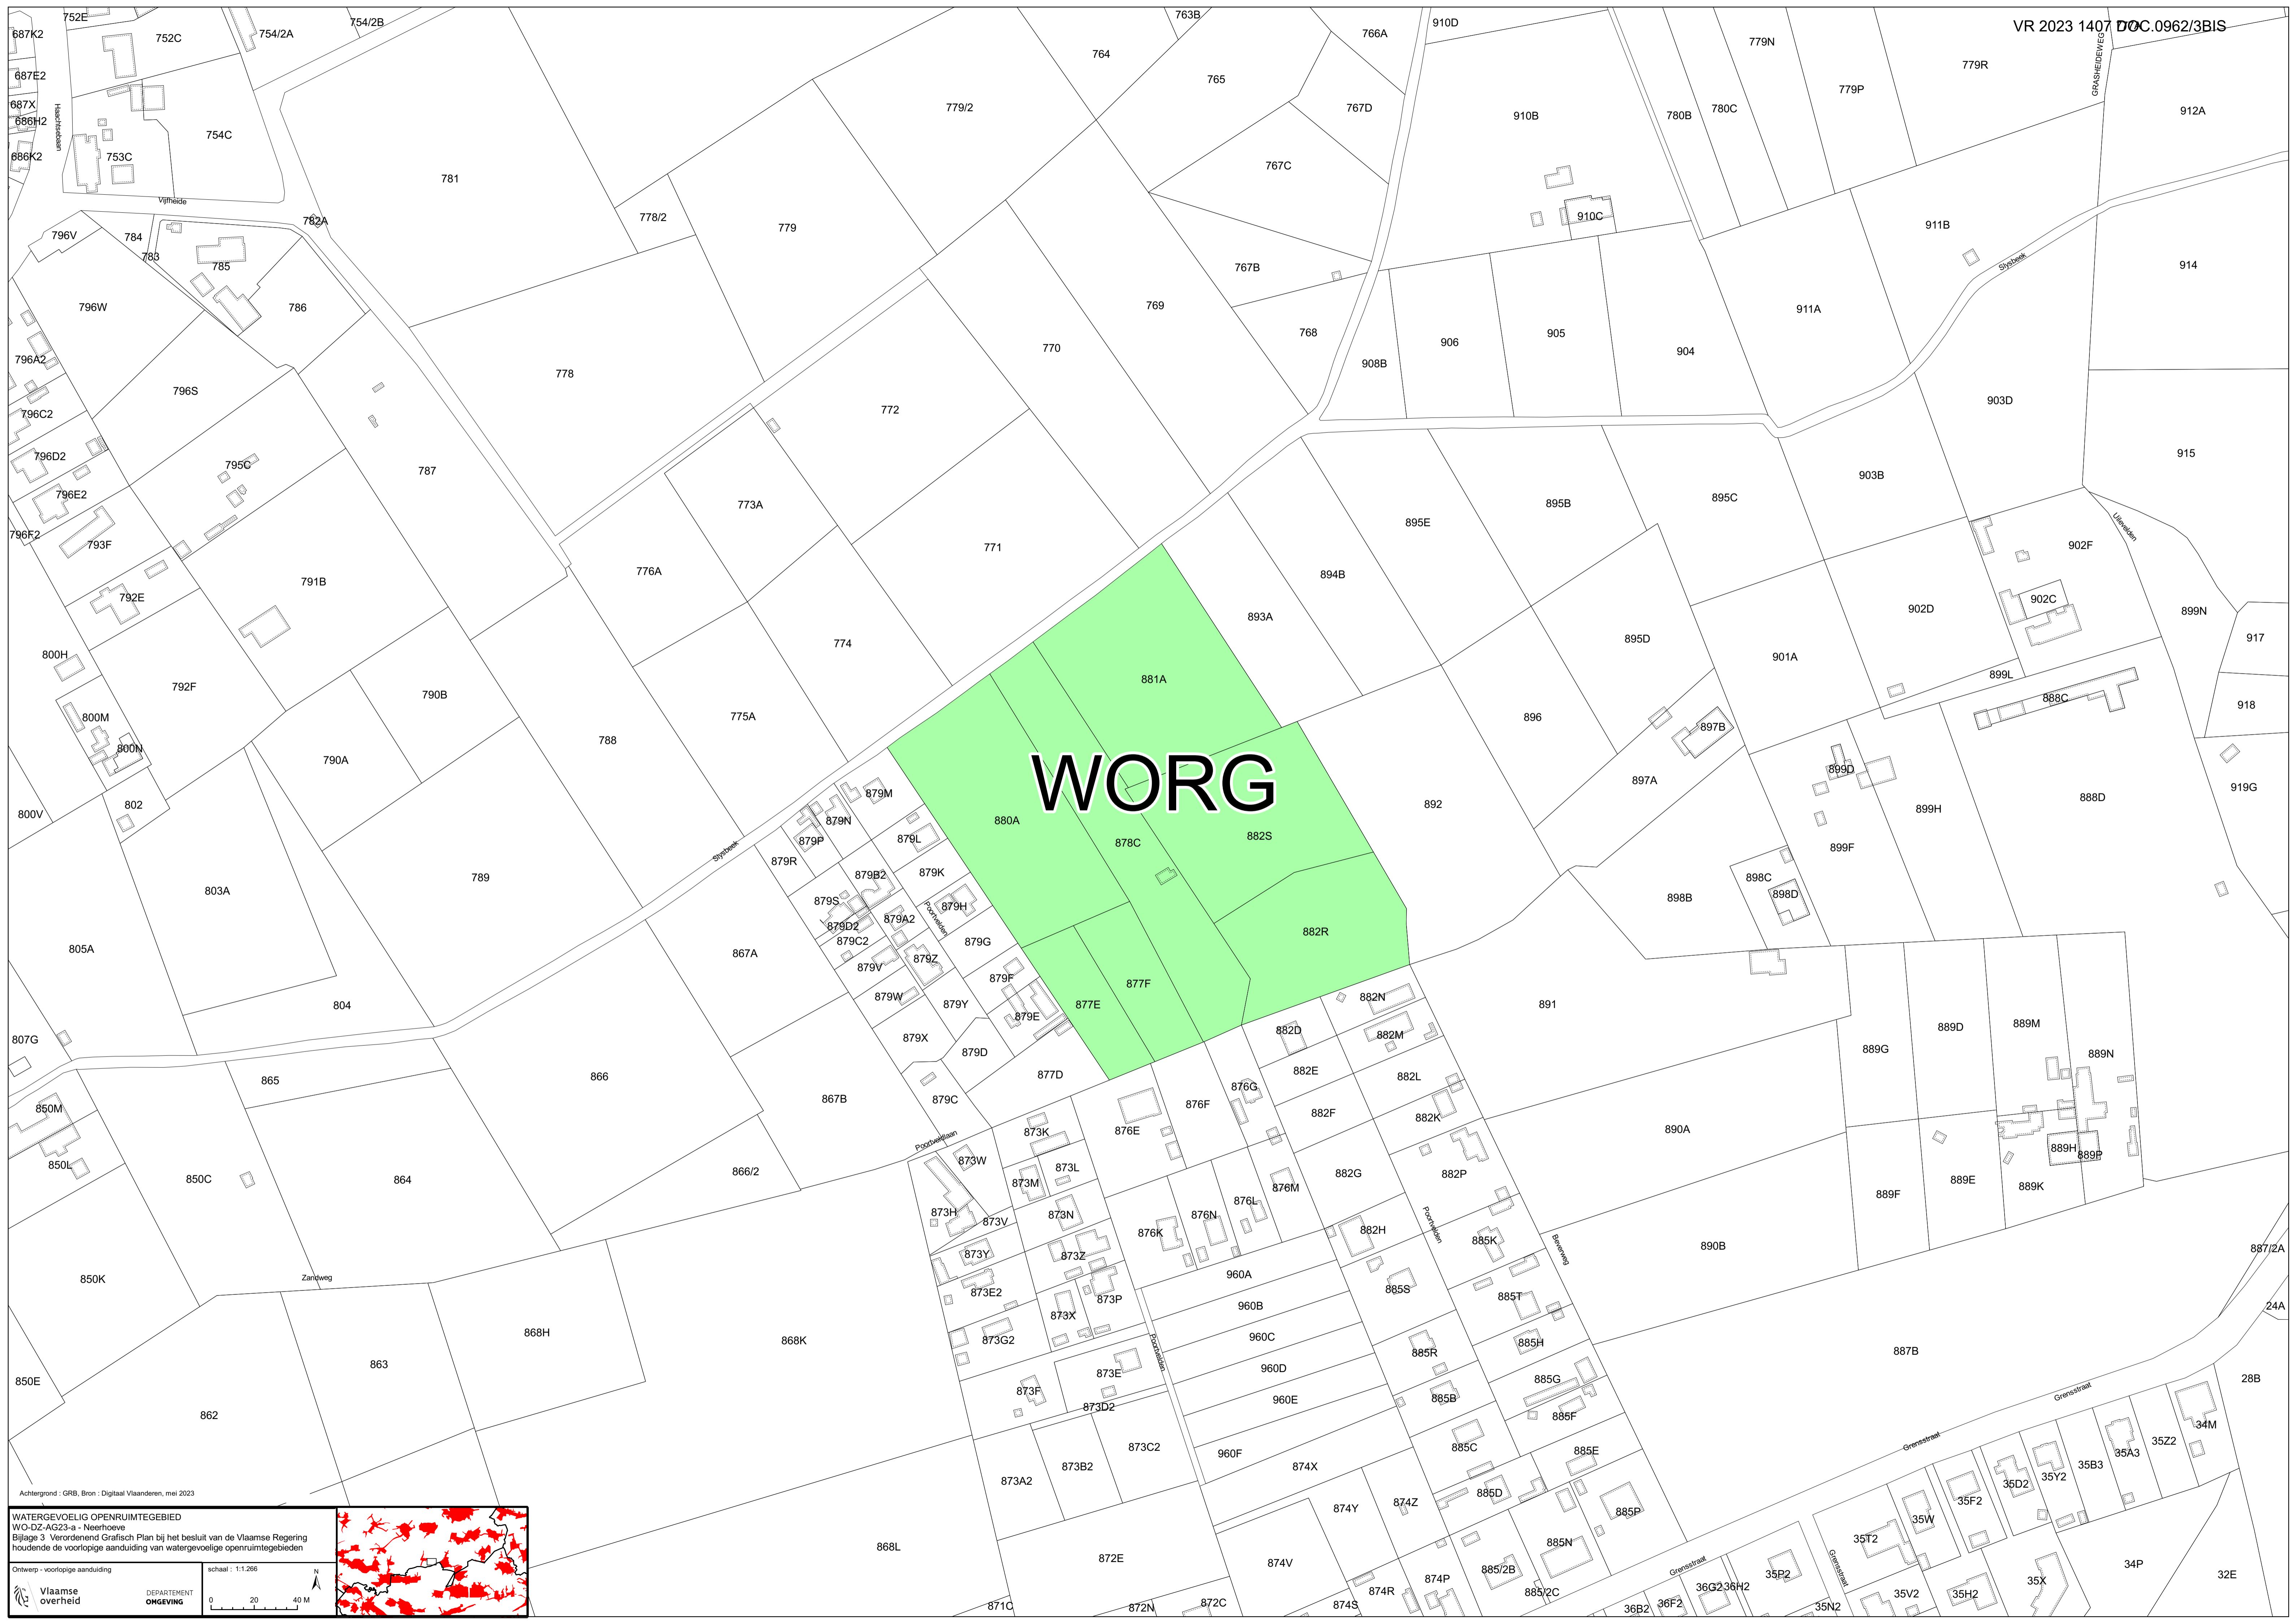

WORG

WATERGEOEELIG OPENRUIMTEGEBIED
WO-DZ-AG23-a - Neerhoeve
Bijlage 3 Verordenend Grafisch Plan bij het besluit van de Vlaamse Regering houdende de voorlopige aanduiding van watergevoelige openruimtegebieden

Ontwerp - voorlopige aanduiding

Vlaamse
overheid

DEPARTEMENT
OMGEVING

schaal : 1:1.266

0 20 40 M

N