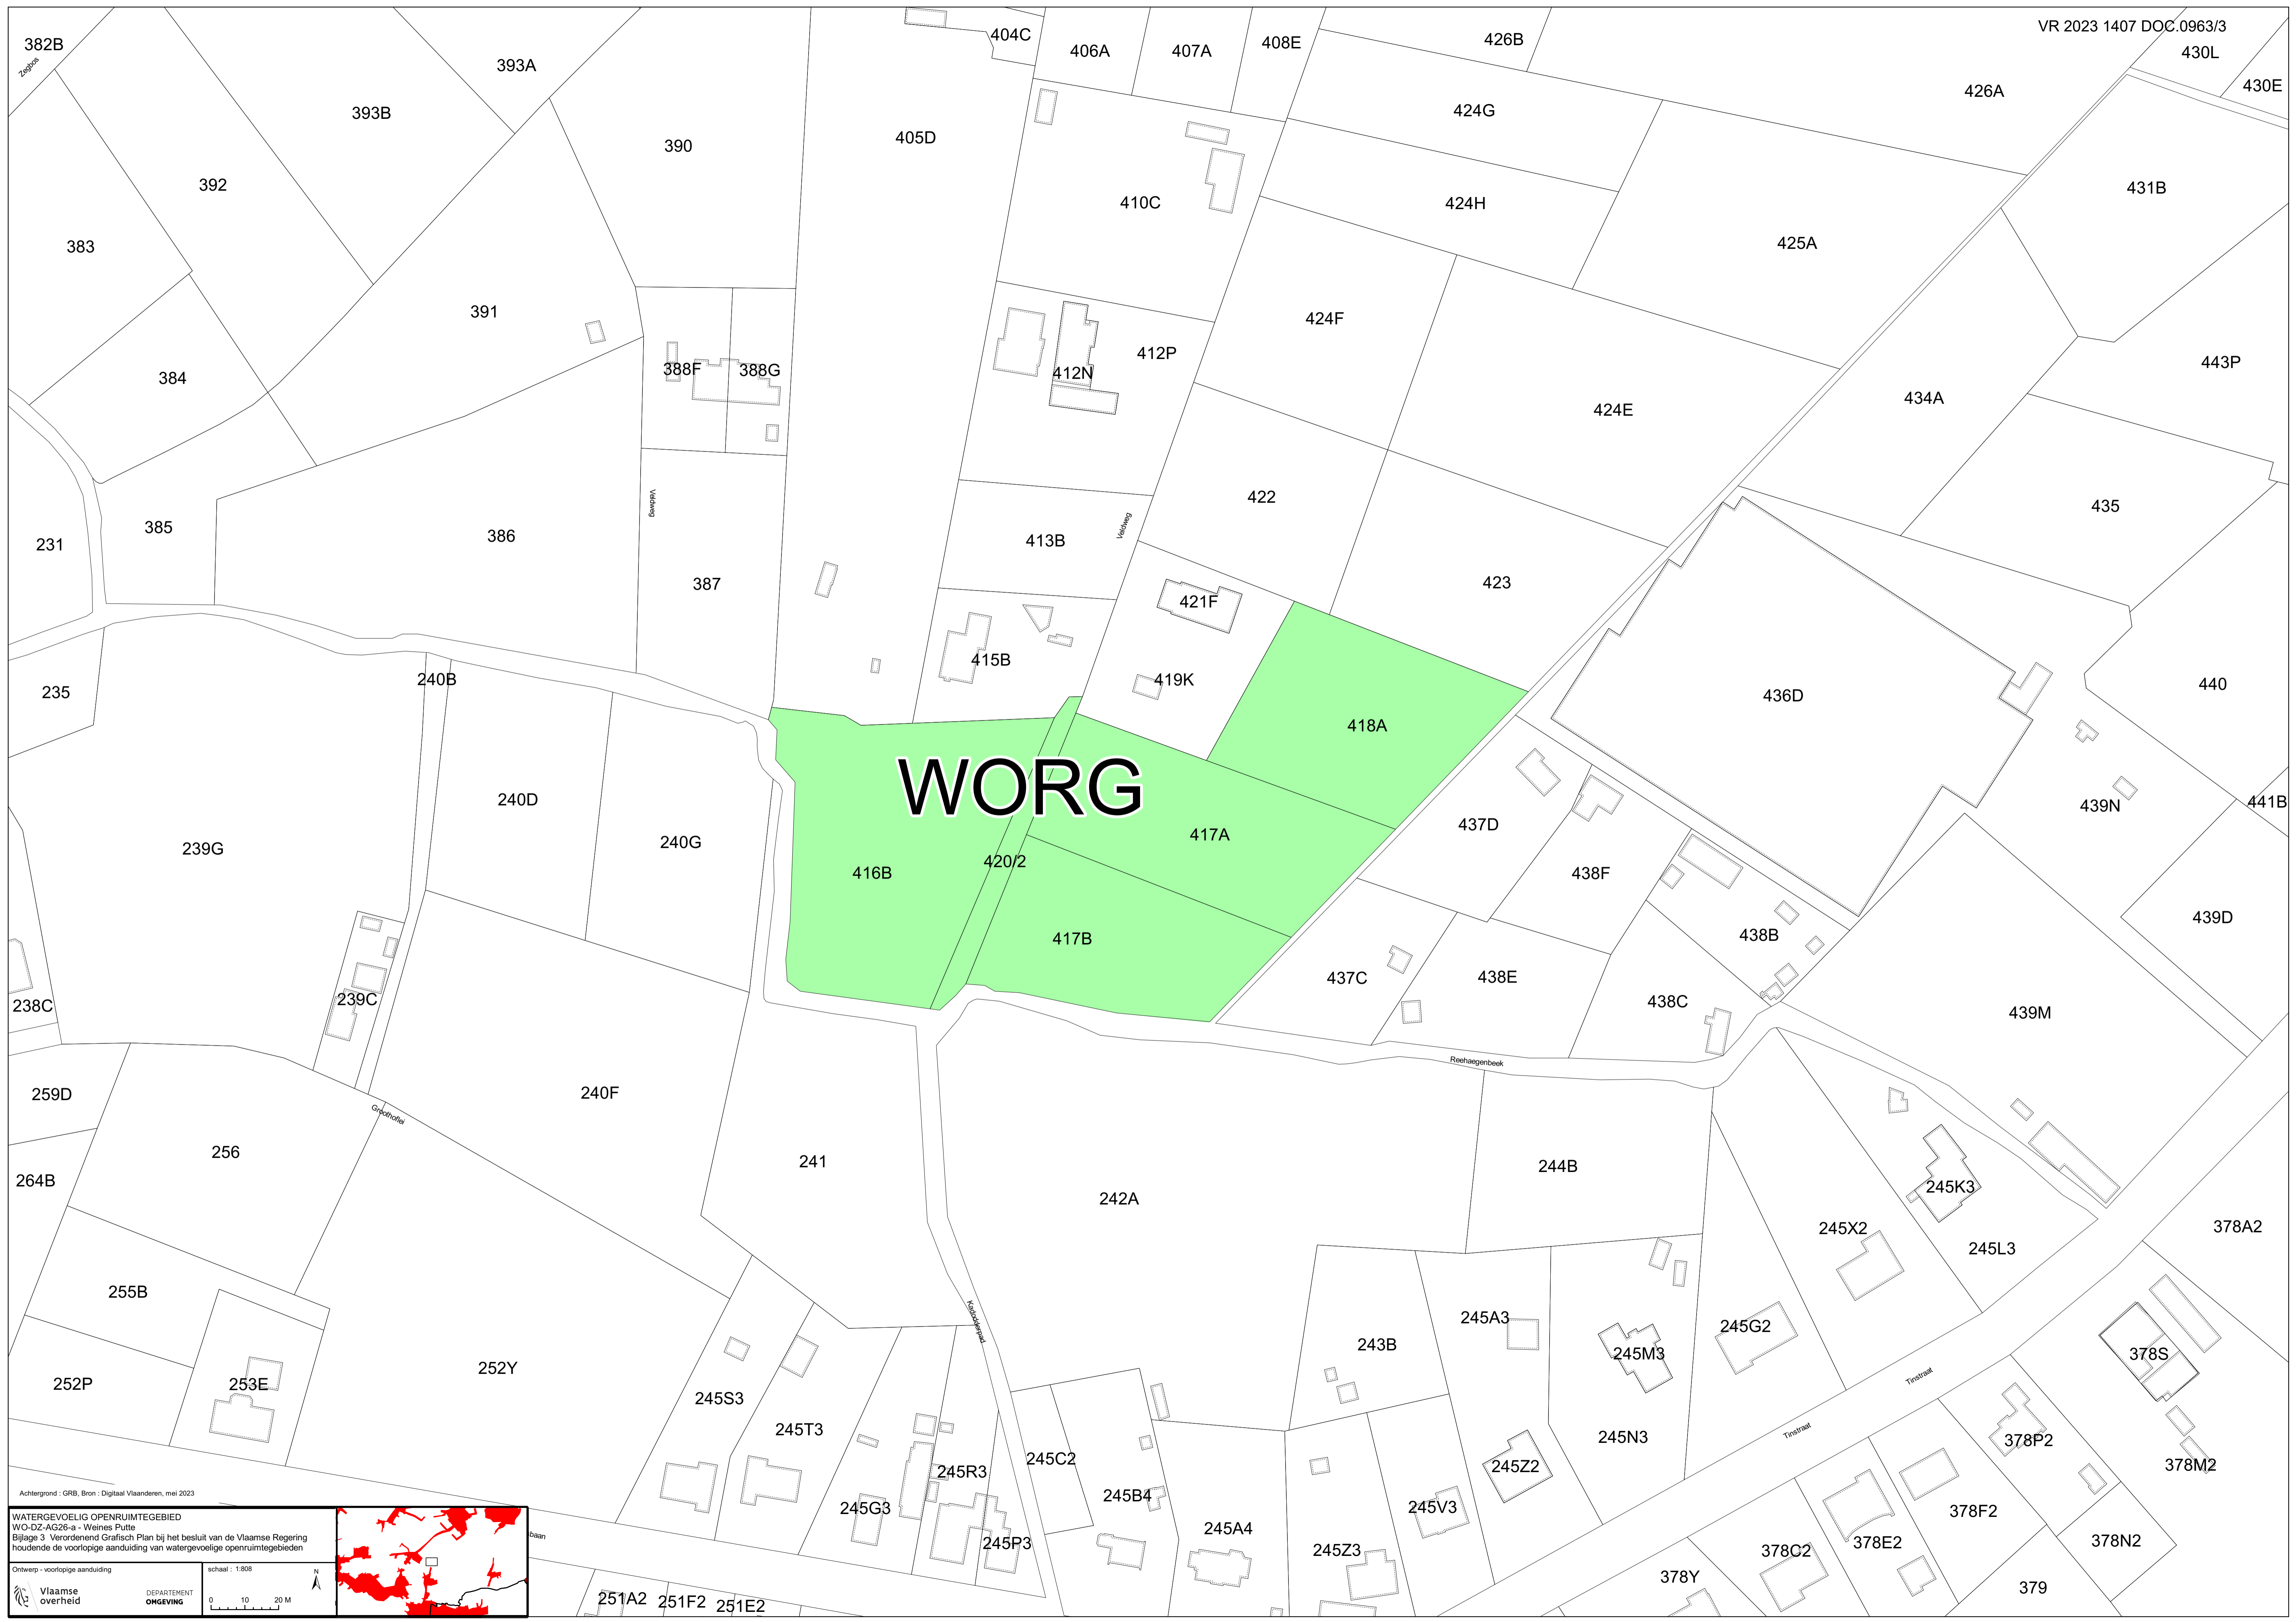

WORG

WATERGEVOELIG OPENRUIMTEGEBIED
WO-DZ-AG26-a - Weines Putte
Bijlage 3 Verordenend Grafisch Plan bij het besluit van de Vlaamse Regering
houdende de voorlopige aanduiding van watergevoelige openruimtegebieden

Ontwerp - voorlopige aanduiding

Vlaamse
overheid

DEPARTEMENT
OMGEVING

schaal : 1:808

0 10 20 M

N

251A2 251F2 251E2