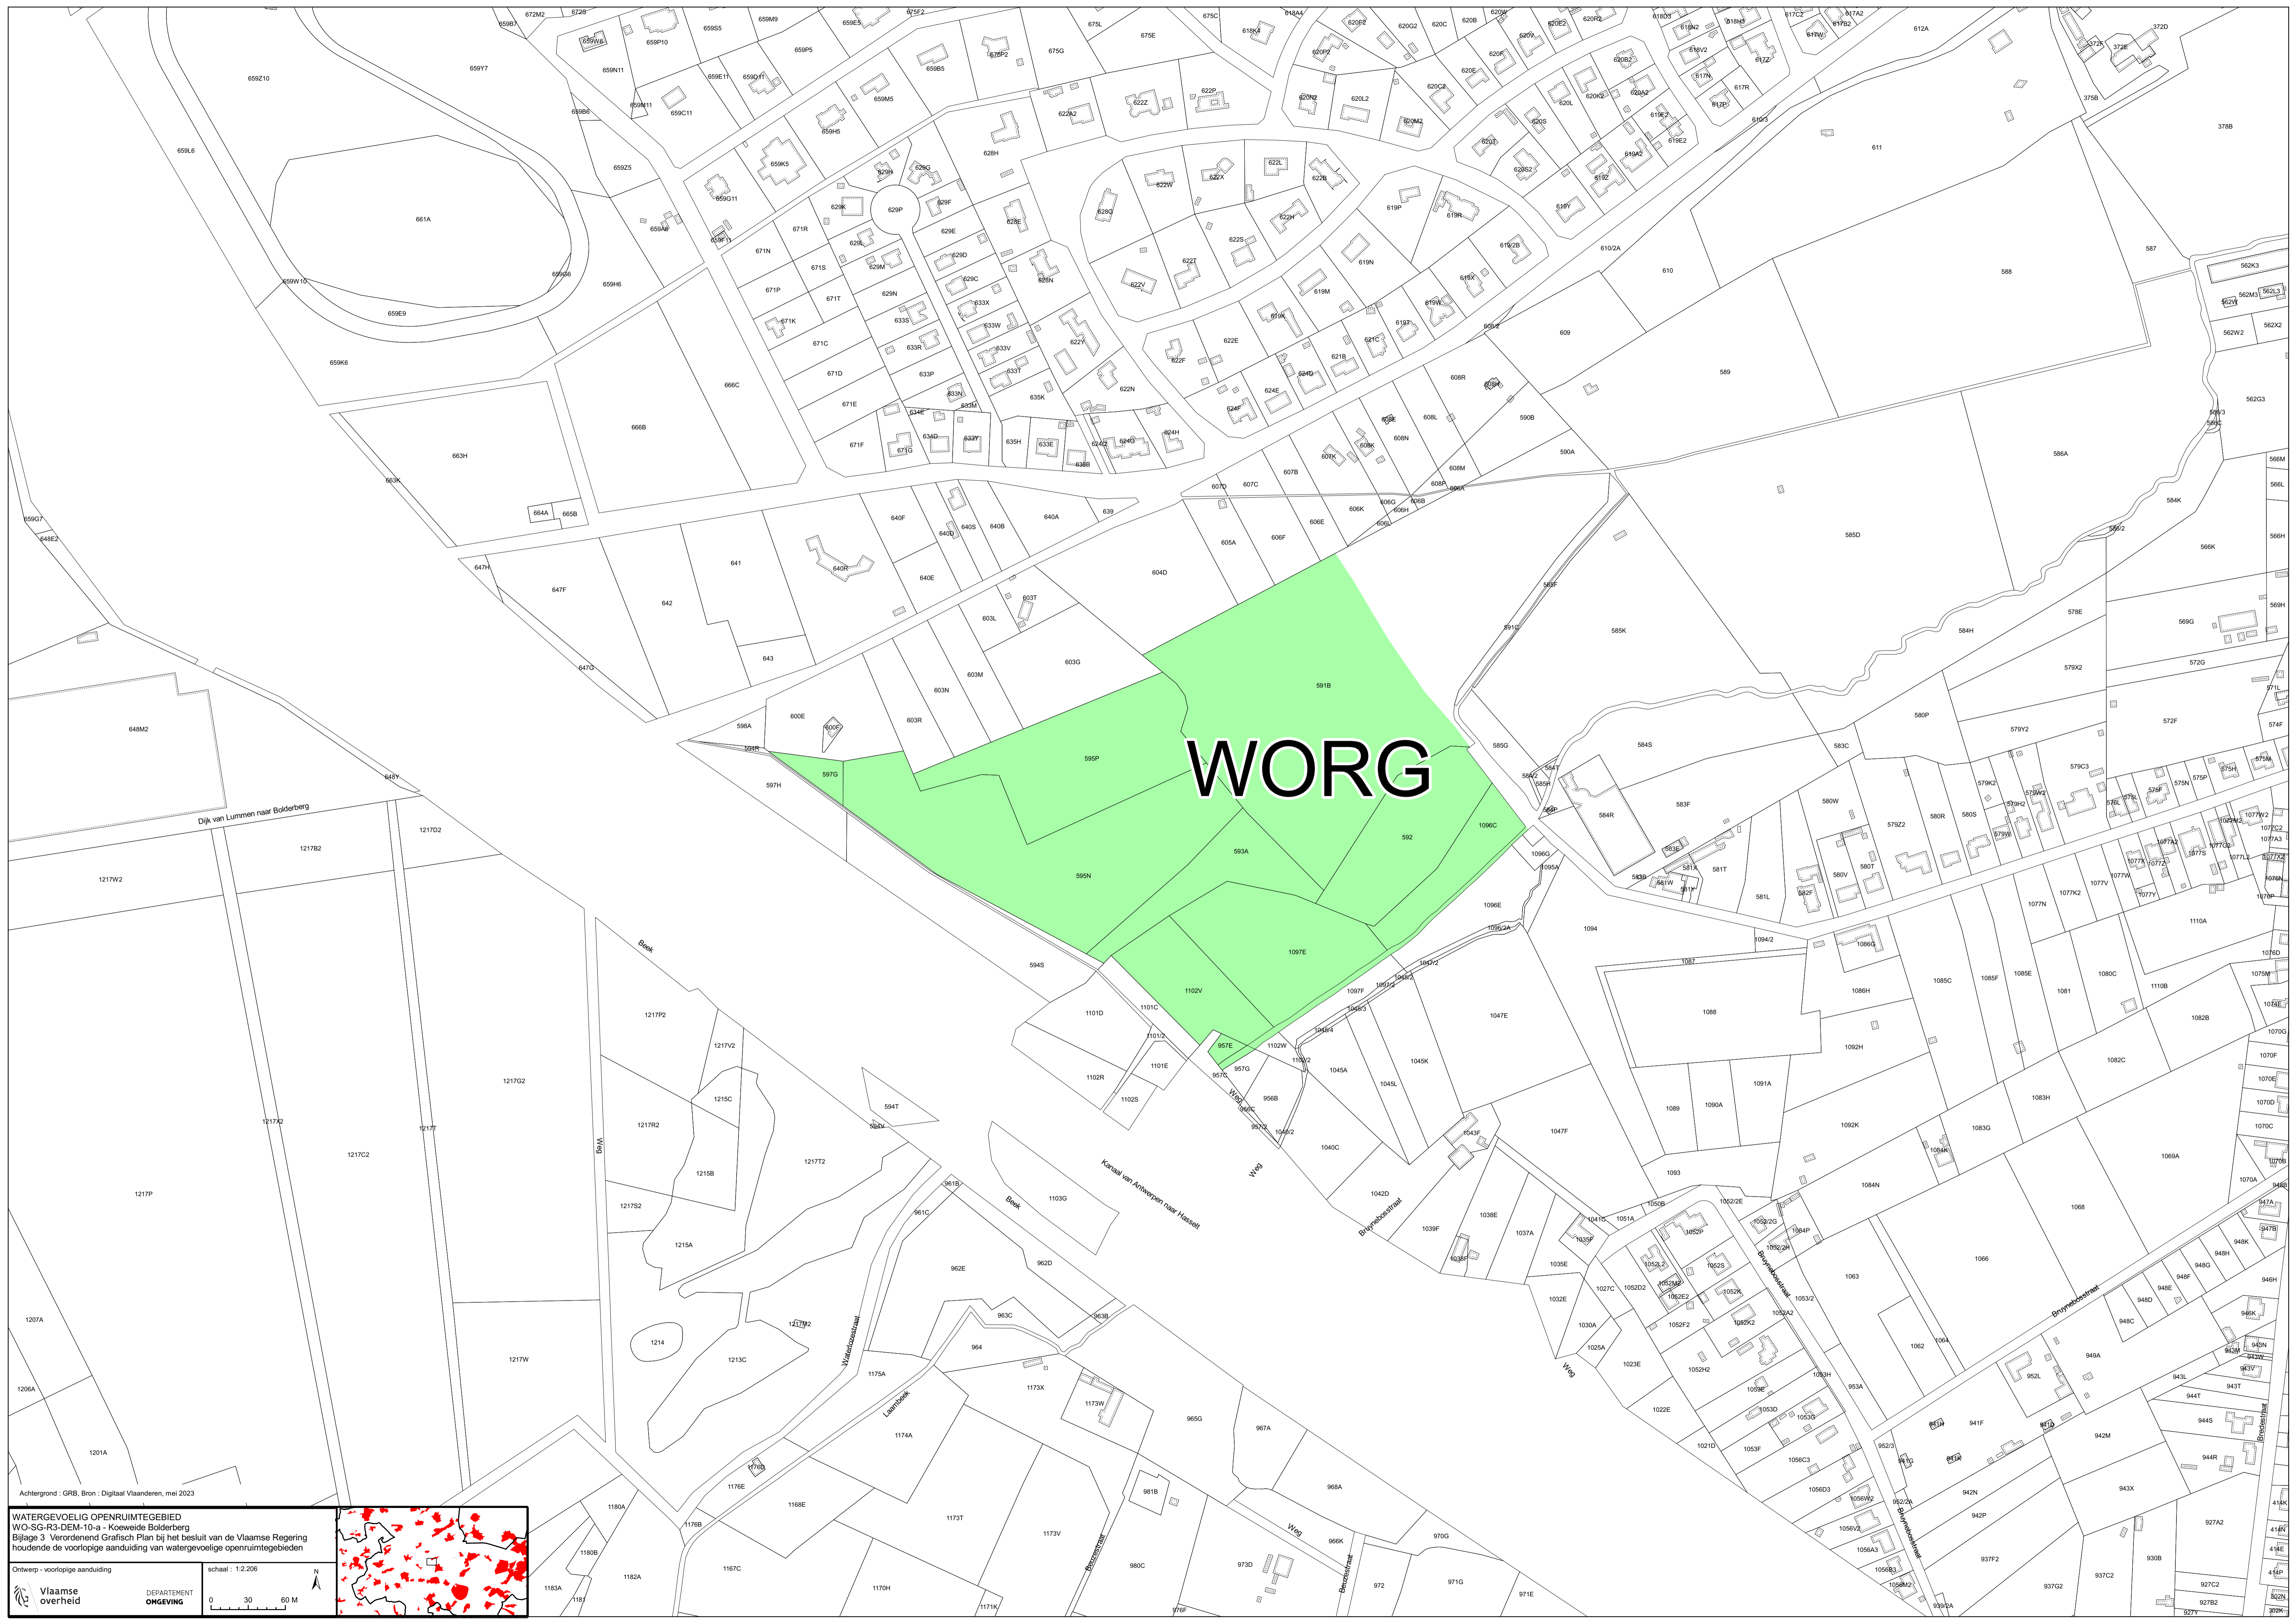

WORG

Achtergrond : GRB, Bron : Digitaal Vlaanderen, mei 2023

WATERGEVOELIG OPENRUIMTEGEBIED
WO-SG-R3-DEM-10-a - Koevelde Bolderberg
Bijlage 3 Verordenend Grafisch Plan bij het besluit van de Vlaamse Regering houdende de voorlopige aanduiding van watergevoelige openruimtegebieden

Ontwerp - voorlopige aanduiding

DEPARTEMENT **ONGEVING**

schaal : 1:2.206

0 30 60 M

Vlaamse overheid